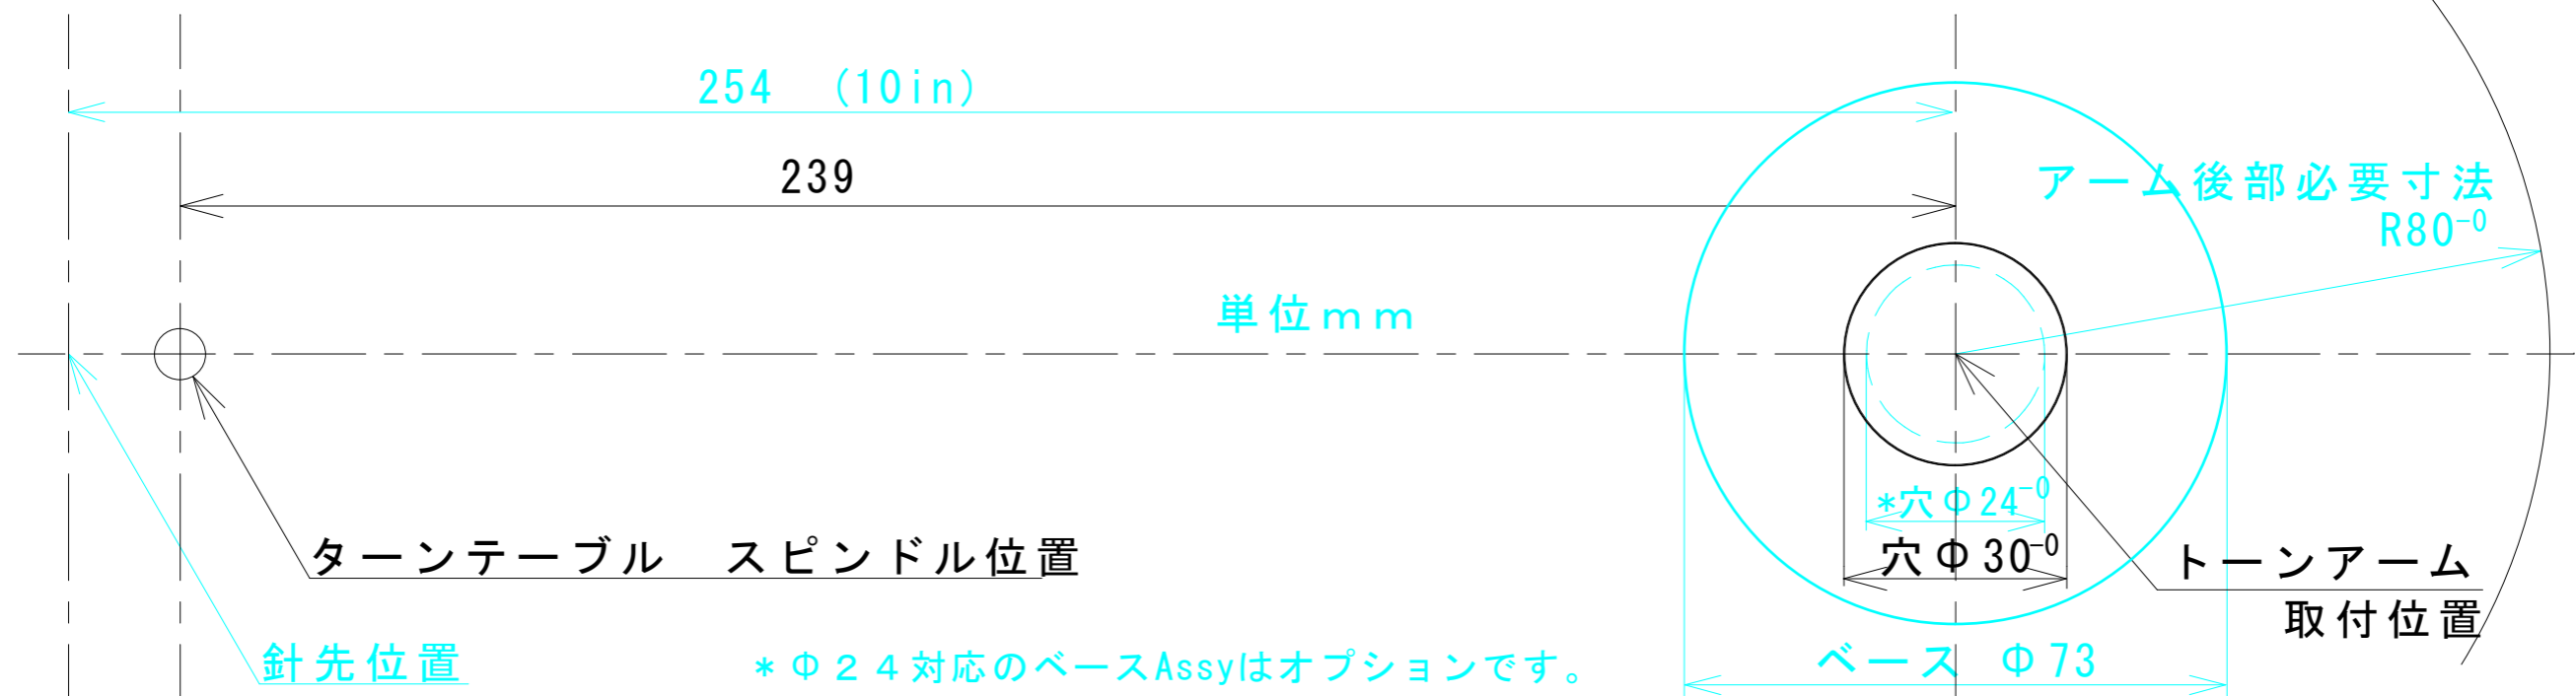

MOUNTING TEMPLATE

(取付用型紙)

MH-104S

* Φ 2 4 対応のベース Assy はオプションです。